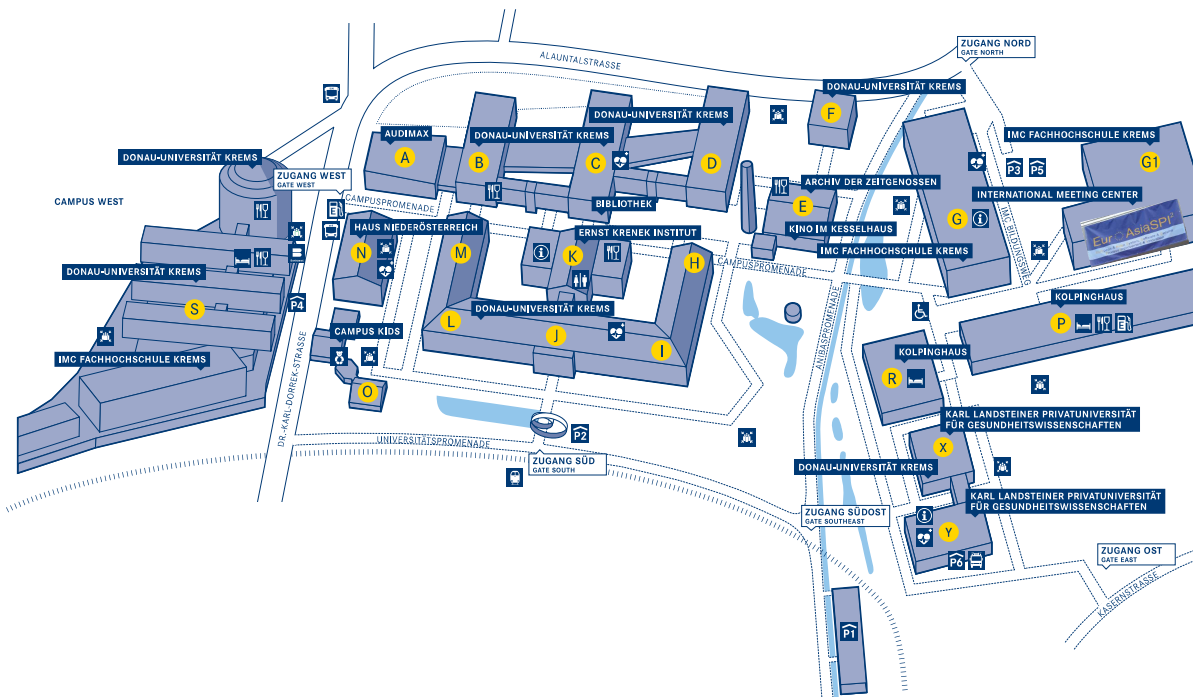

Campus Kreams

Lageplan

Legende:

Institutionen	Gebäude/Trakt
Donau-Universität Kreams	B, C, D, F, H, I, J, K, L, M, N, S, X
IMC Fachhochschule Kreams	D, G, G1, S
Karl Landsteiner Privatuniversität für Gesundheitswissenschaften	X, Y
Ernst Krenek Institut	K
Archiv der Zeitgenossen	E
Europa Nostra Austria	B
Haus Niederösterreich	N
FM-Plus Facility Management GmbH für Wissenschaft + Kultur in NOE	
Wissenschaft • Forschung Niederösterreich	
Donau-Universität Kreams	

Einrichtungen

Audimax	A
Bibliothek	C
Campus Kids	O
Europäisches Dokumentationszentrum EDZ	C
International Meeting Center	G1
Kino im Kesselhaus	E

Restaurants & Hotels

Mensa	B
Café Virginier	K
Filmbar	E
Kolpinghaus Cafeteria Frühstück	P
2Stein	S
MOYOme CIMBA	S
arte Hotel Kreams	S
Kolpinghaus	P, R

Infrastruktur

Bankomat	S
Information	K, G, Y
Sammelplatz	
Defibrillator	N, C, J, G, Y
E-Tankstelle	N
Feuerwache Stein	Y
Toiletten	K
Parkhaus 1	
Parkhaus 2	
Parkhaus 3	
Parkhaus 4	
Parkhaus 5	
Parkhaus 6	
Wachaubahn Haltestelle	
Bus	